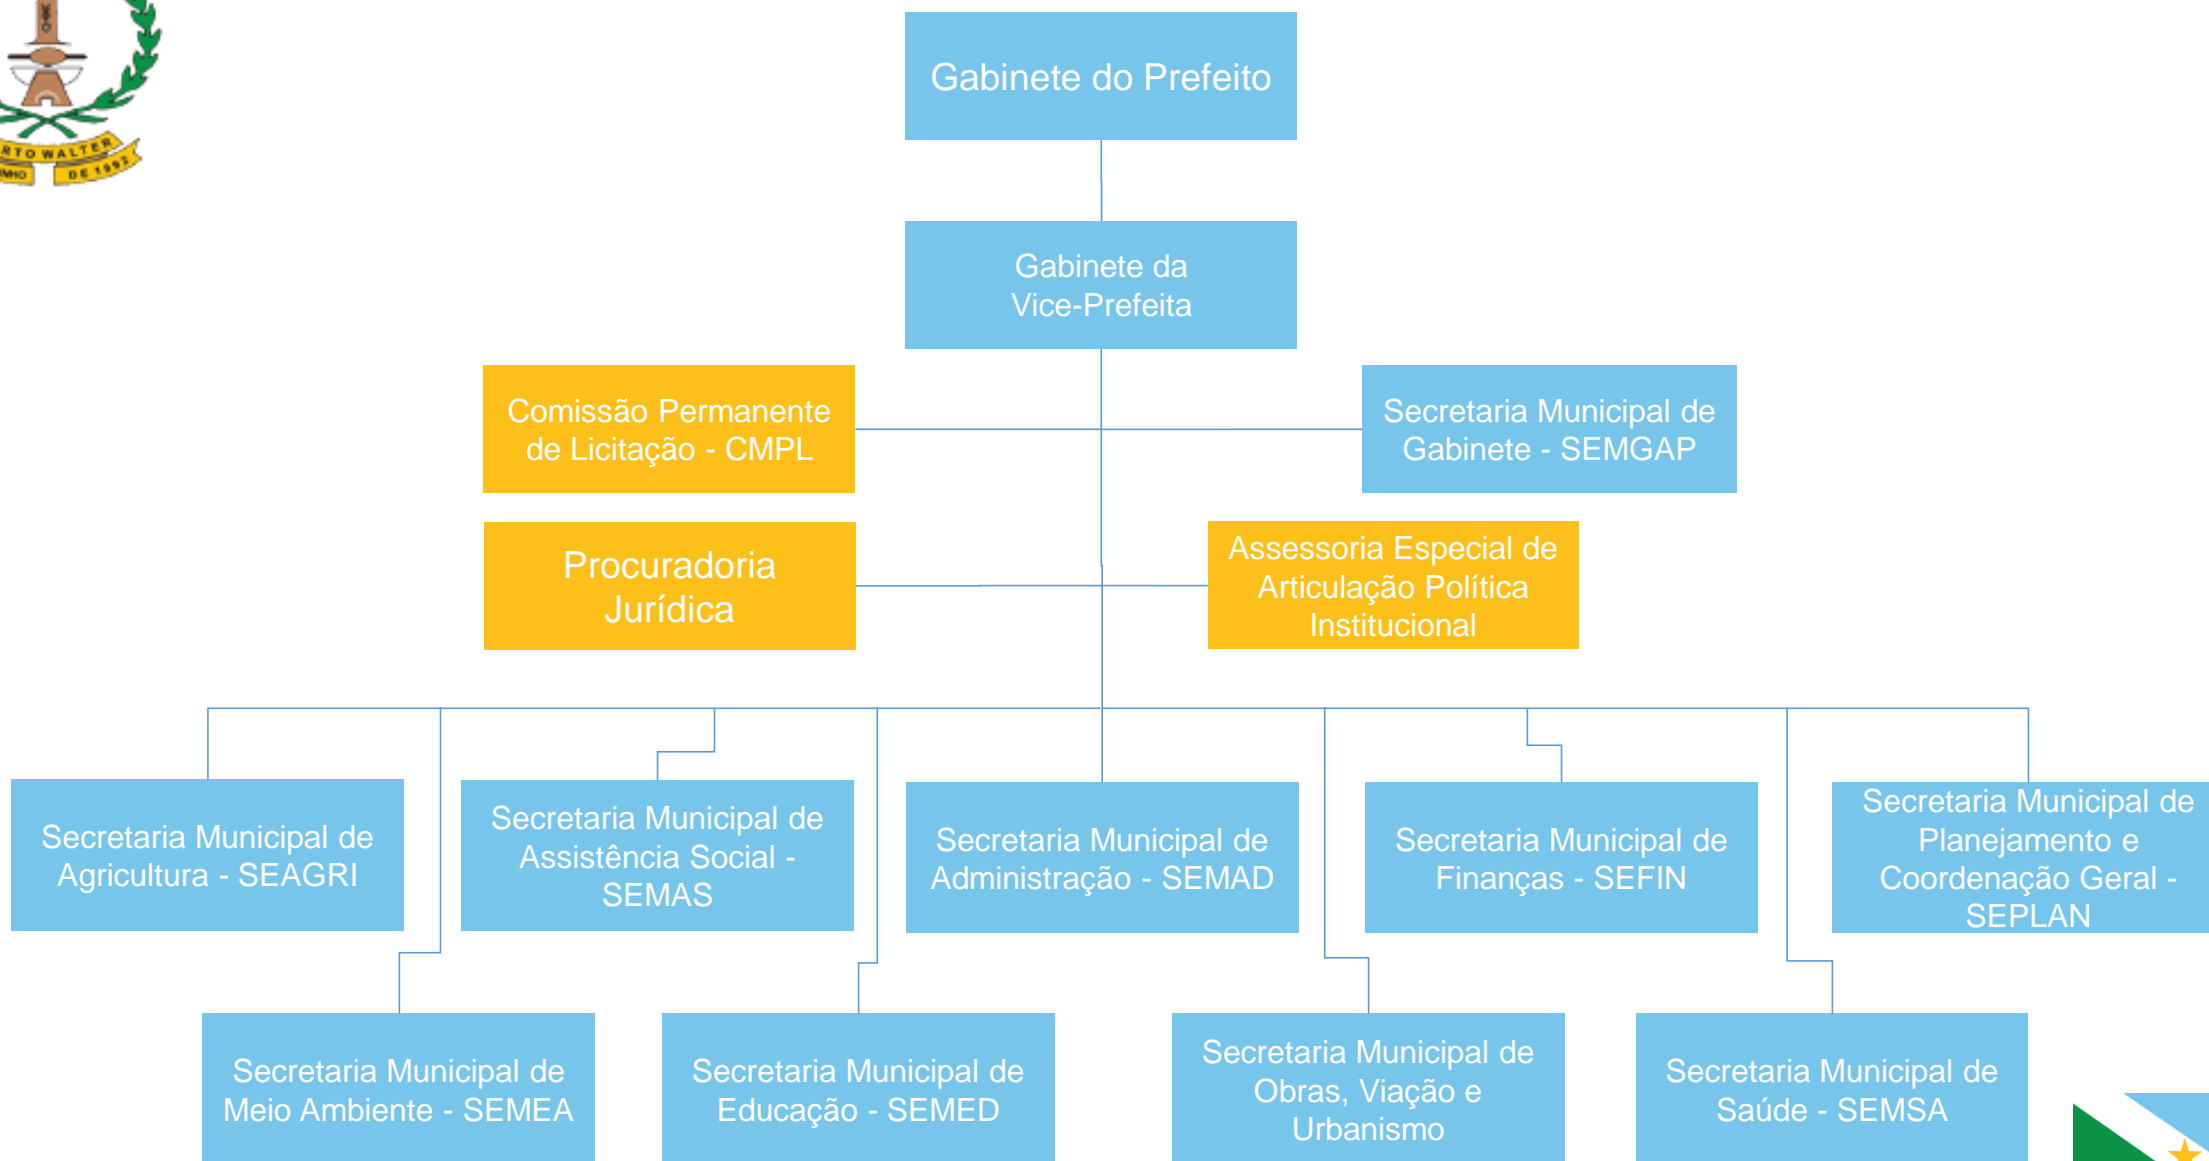

Estrutura Organizacional da Prefeitura de Porto Walter

Fonte: Lei Municipal nº 182/2013

Estrutura Organizacional da Prefeitura de Porto Walter

Fonte: Lei Municipal nº 182/2013