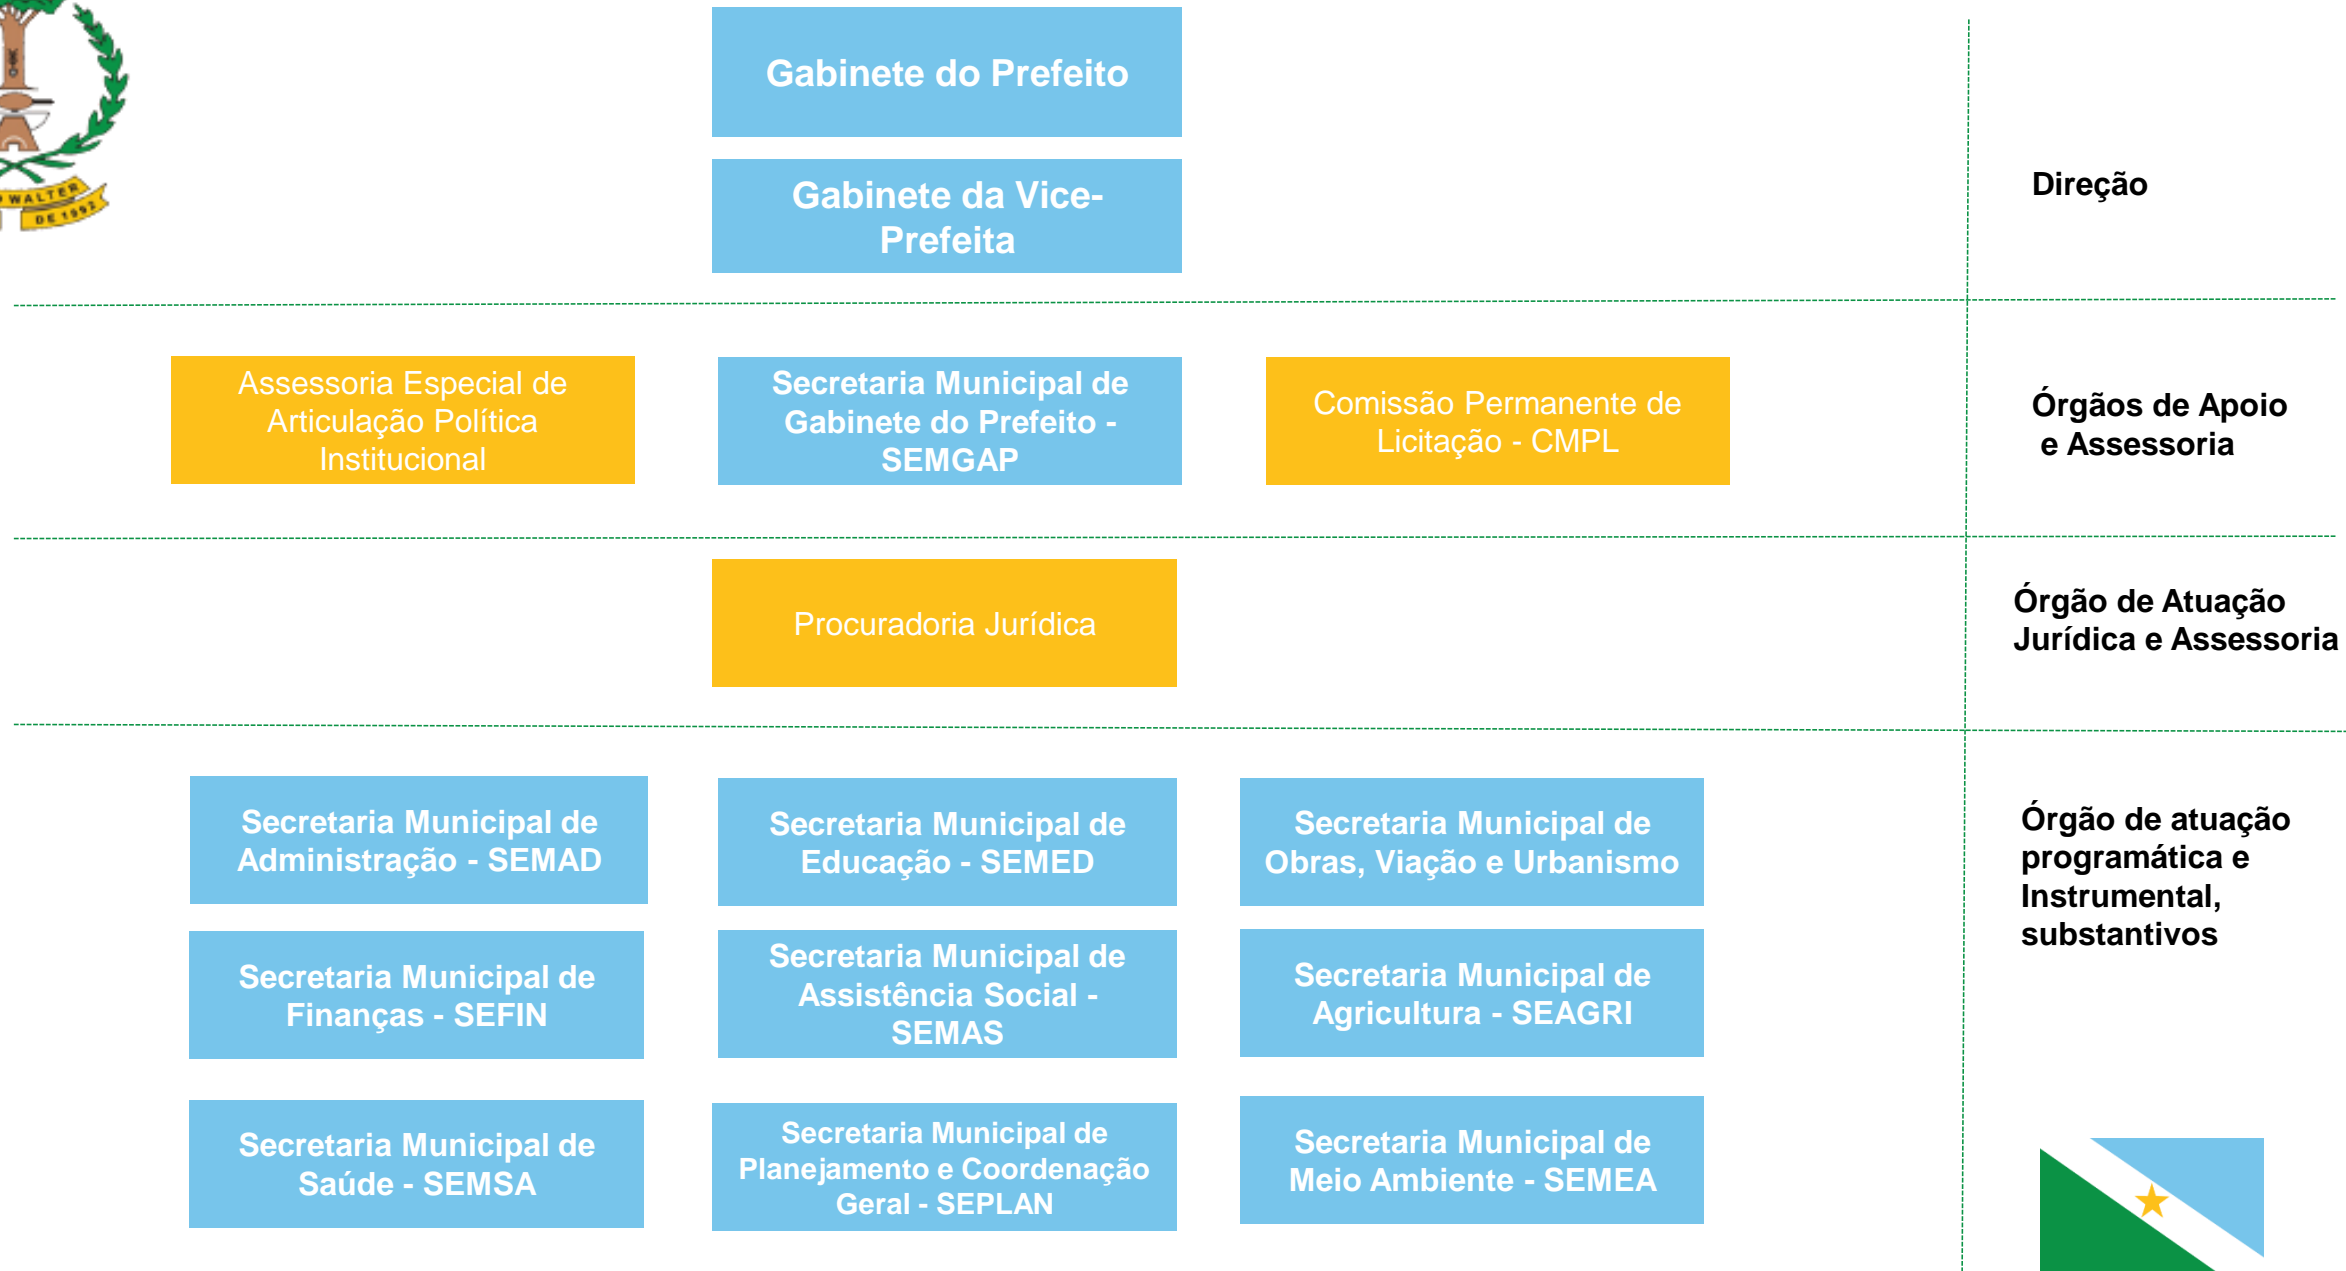

Estrutura Organizacional da Prefeitura de Porto Walter

Fonte: Lei Municipal nº 182/2013

Estrutura Organizacional da Prefeitura de Porto Walter

Fonte: Lei Municipal nº 182/2013